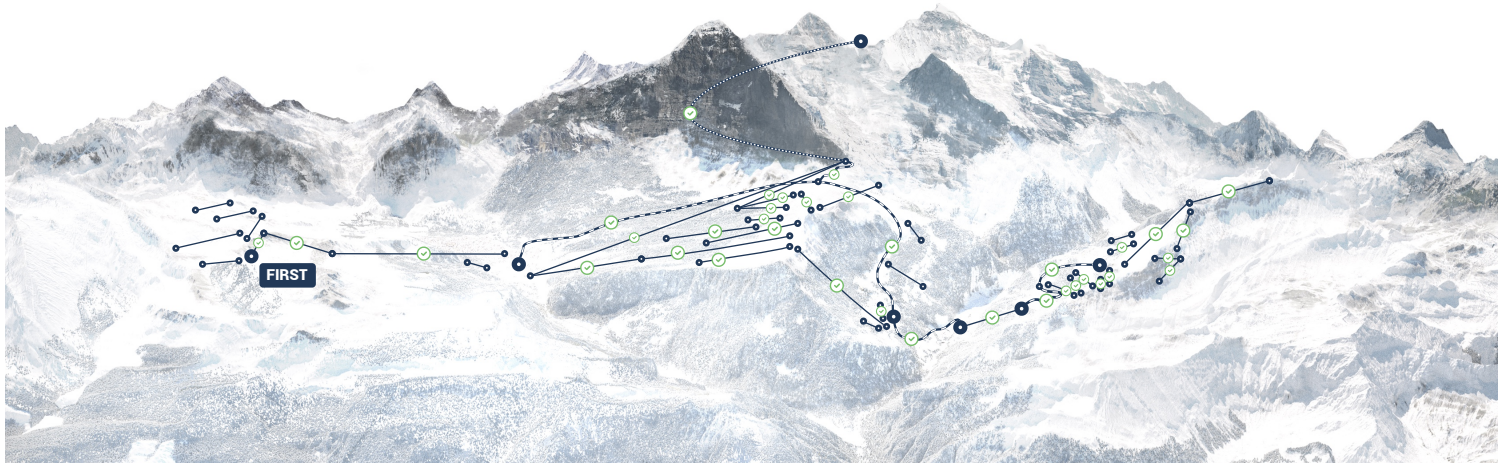

Aktuelle Infos unter www.jungfrau.ch

33 /55 km **12** /13

Fun **0 / 4**

Tobogganing **1 / 3**

Valley runs **0 / 1**

Avalanche warning level **2(2)**

Fresh-fallen snow (last 24h) **0 CM**

Snow height (m) **207 CM**

Snow quality **HARD**

GRINDELWALD-WENGEN

1034 - 2320 m a.s.l.

REMONTÉES MÉCANIQUES

Trains à crémaillère

- ✓ Lauterbrunnen - Kleine Scheidegg
- ✓ Grindelwald - Kleine Scheidegg
- ✓ Kleine Scheidegg - Jungfraujoch