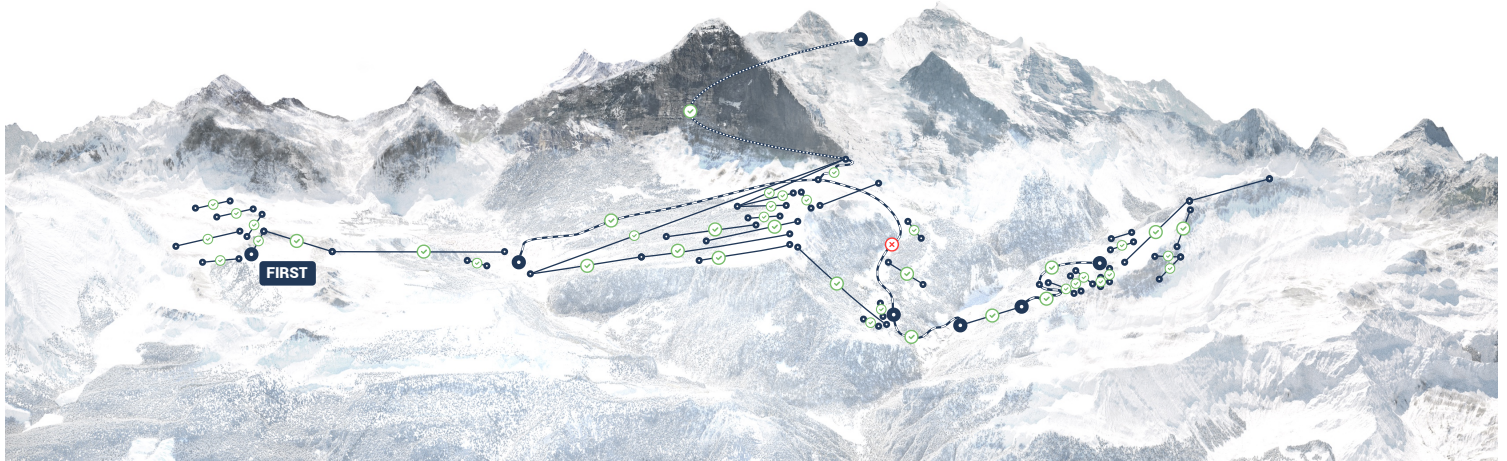

Aktuelle Infos unter www.jungfrau.ch

35 /55 km **12** /13

Fun **0 / 4**

Tobogganing **2 / 3**

Valley runs **0 / 1**

Avalanche warning level **1(1)**

Fresh-fallen snow (last 24h) **0 CM**

Snow height (m) **0 CM**

Snow quality **UNAVAILABLE**

GRINDELWALD-WENGEN

1034 - 2320 m a.s.l.

REMONTÉES MÉCANIQUES

Trains à crémaillère

- ➔ Lauterbrunnen - Kleine Scheidegg
- ✔ Grindelwald - Kleine Scheidegg
- ✔ Kleine Scheidegg - Jungfraujoch