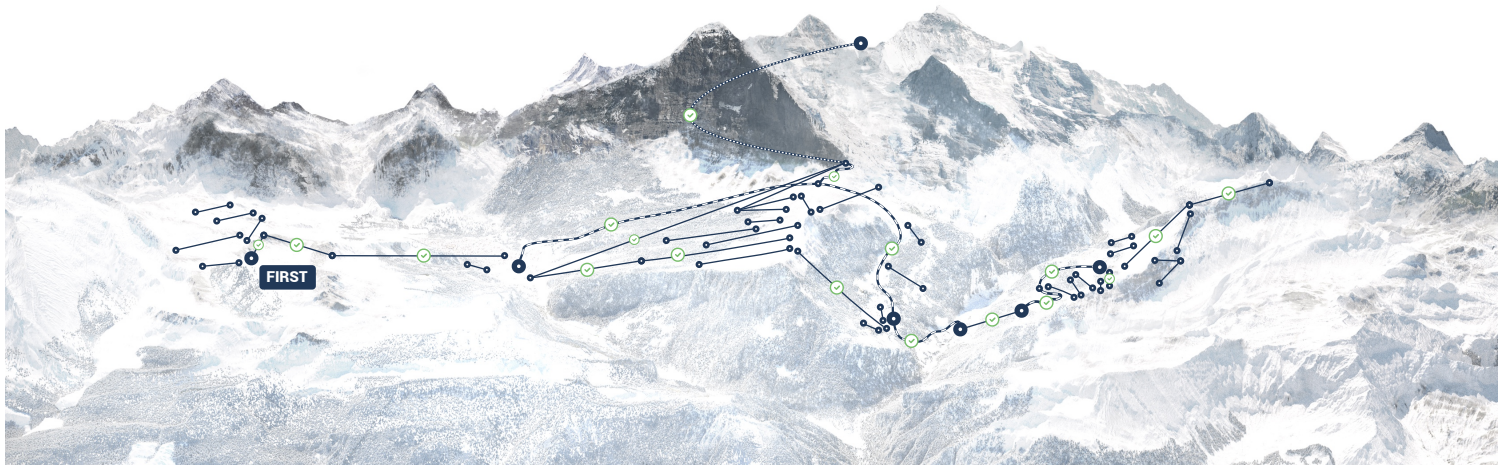

SLOPE DATA

Last update: 19.09.2024

FIRST 2168 m a.s.l. ☁️ 5°	KLEINE-SCHNEIDEGG 2061 m a.s.l. ☀️ 3°	MÄNNLICHEN 2230 m a.s.l. ☀️ 4°	SCHILTHORN 2970 m a.s.l. ☁️ 2°	GRINDELWALD 1034 m a.s.l. ☁️ 8°	WENGEN 1274 m a.s.l. ☁️ 6°	MÜRREN 1638 m a.s.l. ☁️ 6°

Powered by Kachelmann Wetter

GRINDELWALD-WENGEN

1034 - 2320 m a.s.l.

🎿 **0** /104 km   🏂 **7** /21

Fun	0 / 8
Tobogganing	0 / 18
Valley runs	0 / 4
Avalanche warning level	—
Fresh-fallen snow (last 24h)	0 CM
Snow height (m)	0 CM
Snow quality	UNAVAILABLE

GRINDELWALD-FIRST

1034 - 2168 m a.s.l.

Pour plus d'informations www.jungfrau.ch

🎿 **0** /55 km   🏂 **1** /7

Fun	5 / 15
Tobogganing	0 / 11
Valley runs	0 / 5
Avalanche warning level	—
Fresh-fallen snow (last 24h)	2 CM
Snow height (m)	199 CM
Snow quality	UNAVAILABLE

MÜRREN-SCHILTHORN

1645 - 2960 m a.s.l.

Aktuelle Infos unter www.jungfrau.ch

🎿 **0** /55 km   🏂 **4** /13

Fun	0 / 4
Tobogganing	0 / 3
Valley runs	0 / 1
Avalanche warning level	1(1)
Fresh-fallen snow (last 24h)	0 CM
Snow height (m)	354 CM
Snow quality	UNAVAILABLE