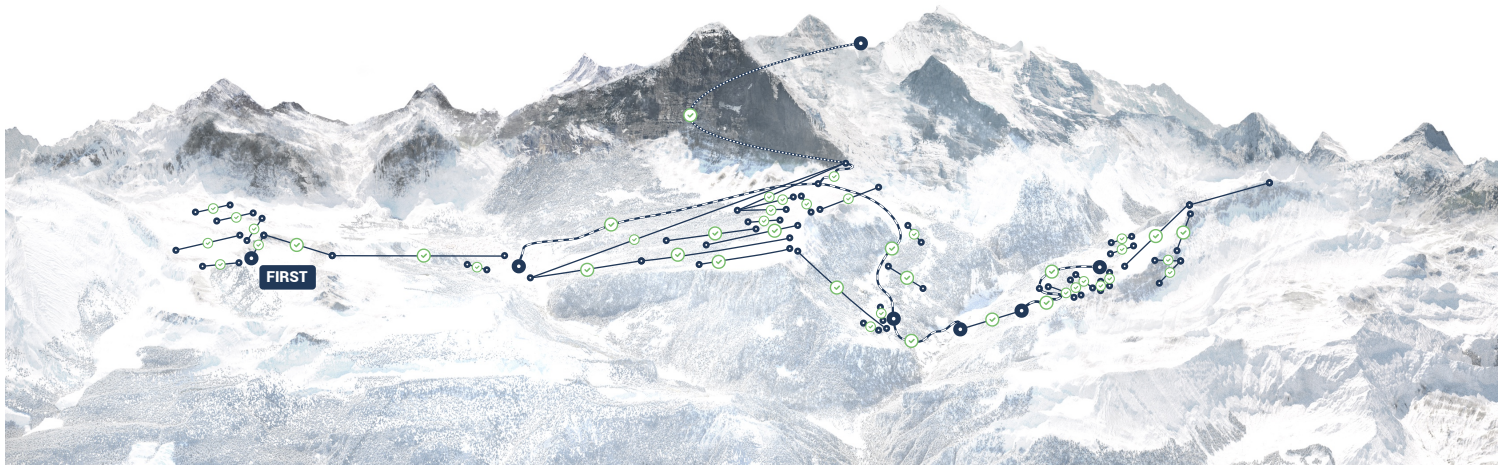

Powered by Kachelmann Wetter

GRINDELWALD-WENGEN

1034 - 2320 m ü. M.

97 /101 km **21** /21

Fun	8 / 8
Schlittelwege	16 / 18
Talabfahrten	4 / 4
Lawinenwarnstufe	2(2)
Neuschnee seit 24h	0 CM
Schneehöhe (m)	100 CM
Schneequalität	HART

GRINDELWALD-FIRST

1034 - 2168 m ü. M.

Wintersportbetrieb ab 2.4.2024 eingestellt.
Gondelbahn und Erlebnis-Angebot durchgehen in Betrieb. Aktuell Informationen unter www.jungfrau.ch

46 /55 km **7** /7

Fun	12 / 15
Schlittelwege	8 / 11
Talabfahrten	2 / 5
Lawinenwarnstufe	2(2)
Neuschnee seit 24h	0 CM
Schneehöhe (m)	139 CM
Schneequalität	HART

GRINDELWALD-WENGEN

1034 - 2320 m ü. M.

ANLAGEN

Bergbahnen

- ✓ Lauterbrunnen - Kleine Scheidegg
- ✓ Grindelwald - Kleine Scheidegg
- ✓ Kleine Scheidegg - Jungfraujoch

Gondelbahnen

- ✓ Eiger Express
- ✓ Grindelwald Grund - Männlichen

- ✓ Kandahar
- ✓ Maulerhubel
- ✓ Mutterleren
- ✓ Allmiboden

4er-Sesselbahnen

- ✓ Schiltgrat
- ✓ Winteregg
- ✓ Riggli

Skilifte

- ✓ Allmendhubel
- ✓ Gimmeln

TALABFAHRTEN

- 3 Lauterbrunnen

BLAUE PISTEN