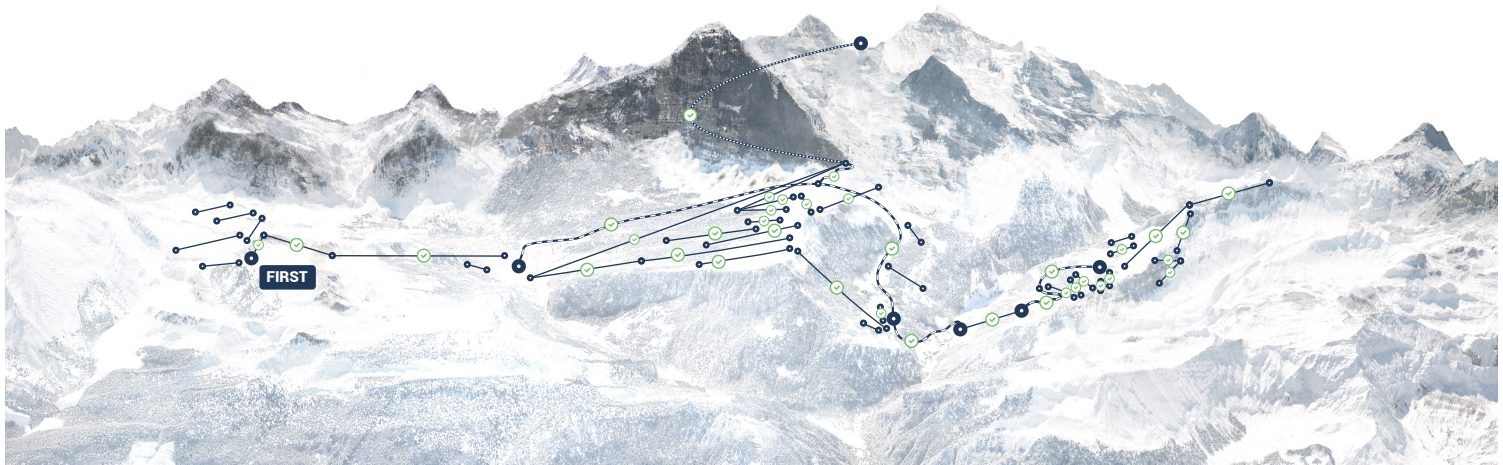

PISTEN & ANLAGEN

Letzte Aktualisierung: 02.04.2025, 02:00

FIRST 2168 m ü. M. ☁️ 1°	KLEINE-SCHNEIDEGG 2061 m ü. M. ☁️ 2°	MÄNNLICHEN 2230 m ü. M. ☁️ 1°	SCHILTHORN 2970 m ü. M. ☁️ -2°	GRINDELWALD 1034 m ü. M. ☁️ 12°	WENGEN 1274 m ü. M. ☀️ 4°	MÜRREN 1638 m ü. M. ☁️ 5°

Powered by Kachelmann Wetter

GRINDELWALD-WENGEN 1034 - 2320 m ü. M.	
78 /101 km 18 /21	
Fun	7 / 8
Schlittelwege	12 / 18
Talabfahrten	2 / 4
Lawinenwarnstufe	🟡 2(2)
Neuschnee seit 24h	0 CM
Schneehöhe (m)	80 CM
Schneequalität	SULZ

GRINDELWALD-FIRST 1034 - 2168 m ü. M.	
Wintersportbetrieb ab 2.4.2024 eingestellt. Gondelbahn und Erlebnis-Angebot durchgehen in Betrieb. Aktuell Informationen unter www.jungfrau.ch	
0 /55 km 1 /7	
Fun	2 / 15
Schlittelwege	0 / 11
Talabfahrten	0 / 5
Lawinenwarnstufe	🟡 2(2)
Neuschnee seit 24h	5 CM
Schneehöhe (m)	120 CM
Schneequalität	SULZ

MÜRREN-SCHILTHORN 1645 - 2960 m ü. M.	
Aktuelle Infos unter www.jungfrau.ch	
33 /55 km 12 /13	
Fun	0 / 4
Schlittelwege	1 / 3
Talabfahrten	0 / 1
Lawinenwarnstufe	🟡 2(2)
Neuschnee seit 24h	0 CM
Schneehöhe (m)	207 CM
Schneequalität	HART