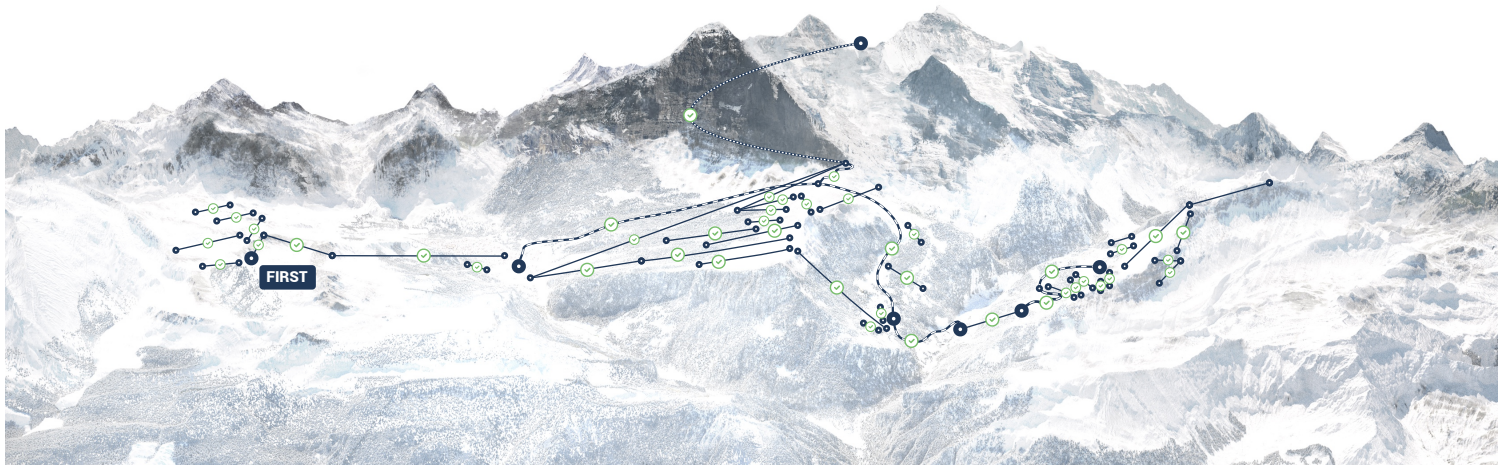

51 /55 km **7** /7

Fun **11 / 15**

Schlittelwege **10 / 11**

Talabfahrten **4 / 5**

Lawinenwarnstufe **—**

Neuschnee seit 24h **0 CM**

Schneehöhe (m) **0 CM**

Schneequalität **KEINE MELDUNG**

MÜRREN-SCHILTHORN

1645 - 2960 m ü. M.

Aktuelle Infos unter www.jungfrau.ch

35 /55 km **12** /13

Fun **0 / 4**

Schlittelwege **2 / 3**

Talabfahrten **0 / 1**

Lawinenwarnstufe **1(1)**

Neuschnee seit 24h **0 CM**

Schneehöhe (m) **0 CM**

Schneequalität **KEINE MELDUNG**

GRINDELWALD-WENGEN

1034 - 2320 m ü. M.

ANLAGEN

Bergbahnen

- ✓ Lauterbrunnen - Kleine Scheidegg
- ✓ Grindelwald - Kleine Scheidegg
- ✓ Kleine Scheidegg - Jungfraujoch

- ✓ Kandahar
- ✓ Maulerhubel
- ✓ Muttleren
- ✓ Allmiboden

4er-Sesselbahnen

- ✓ Schiltgrat
- ✓ Winteregg
- ✓ Riggli

Skilifte

- ✓ Allmendhubel
- ➔ Gimmeln

TALABFAHRTEN

- ➔ 3 Lauterbrunnen

BLAUE PISTEN